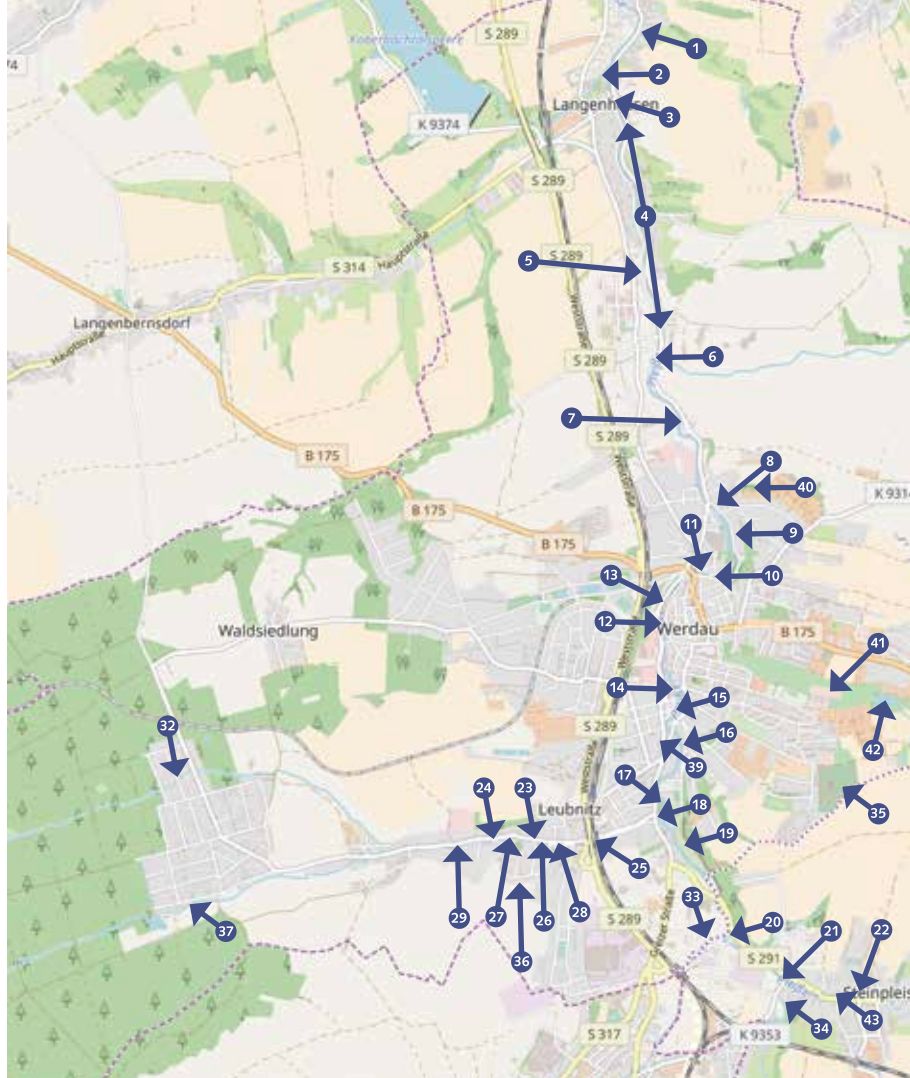

© OpenStreetMap-Mitwirkende www.openstreetmap.org

Hochwasser 2013 – 5 Jahre nachhaltige Investitionen in die Werdauer Infrastruktur

Viele Werdauerinnen und Werdauer können sich wahrscheinlich noch zu gut an die Tage Anfang Juni 2013 erinnern, als andauernder Starkregen auch die Bäche und Flüsse in Werdau zum Überlaufen brachte. Seither investierten Bürger, Stadt und Landkreis viele Millionen Euro in die Schadensbeseitigung. Hier ein kleiner Überblick über die Projekte, die die Stadt Werdau dank der guten Förderkulissen von Bund und Land realisieren konnte bzw. noch kann:

Im ersten Wiederaufbauplan vom 20.09.2013 waren 48 Einzelmaßnahmen in Werdau und den Ortsteilen erfasst. Das damals bestätigte Gesamtvolumen der Kosten betrug 13,7 Milli-

onen Euro. Zum Stand Ende Mai lagen Fördermittel für alle Maßnahmen vor. Die Prognose der Gesamtkosten ist aufgrund gestiegener Baupreise und der immer detaillierteren Planungen auf rund 21,0 Millionen Euro gestiegen, die über die SAB und das LASuV gefördert werden. Damit ist Werdau die Stadt in Westsachsen mit den größten Schäden aus dem Hochwasser 2013 und zugleich den finanziell umfassendsten Wiederaufbaubudget.

Die Aufträge für alle 48 Maßnahmen konnten ausgelöst werden. Für 35 Projekte wurden bereits Verwendungsnachweise erstellt, davon sind 20 durch den Fördermittelgeber

Die Stadtverwaltung Werdau

Terminreservierungen
unter 0375 276926220

Bitte bringen Sie Ihren
Personalausweis mit!

Blutspende

Termine erfahren Sie unter
www.blutspende.de
oder über 0800 11 949 11

Plasmaspende

Montag – Freitag
8:00 – 19:30 Uhr

Servicetelefon: 0800 / 11 949 11 | www.blutspende.de